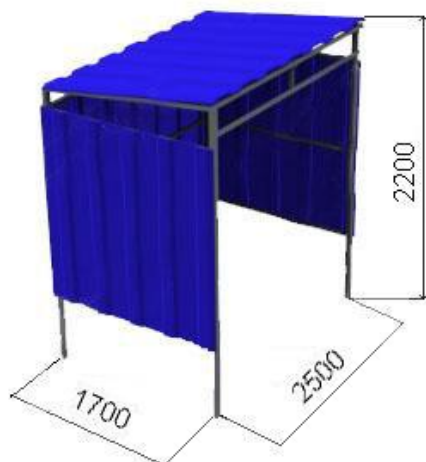

Единый адрес для всех регионов: txe@nt-rt.ru || <http://tael.nt-rt.ru/>

Контейнерные площадки

КП-2

Контейнерная
площадка для мусора и
ТБО двухместная без
дверей

Габарит (ШхГхВ), мм
2500х1700х2200

Контейнерная площадка для ТБО двухместная без дверей