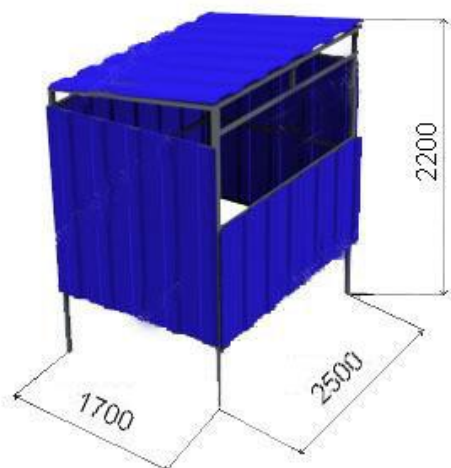

Единый адрес для всех регионов: txe@nt-rt.ru || <http://tael.nt-rt.ru/>

Контейнерные площадки

КП-2Д

Контейнерная площадка
для мусора и ТБО
двухместная

Габарит (ШхГхВ), мм
2500х1700х2200

Контейнерная площадка для ТБО двухместная