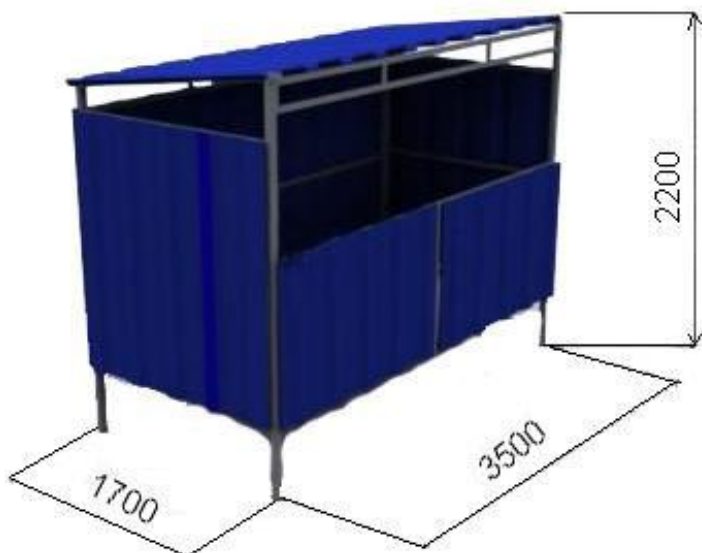

Единый адрес для всех регионов: txe@nt-rt.ru || <http://tael.nt-rt.ru/>

Контейнерные площадки

КП-3Д

Контейнерная площадка для мусора и ТБО трёхместная

Габарит (ШхГхВ), мм 3500x1700x2200

Контейнерная площадка для ТБО трёхместная