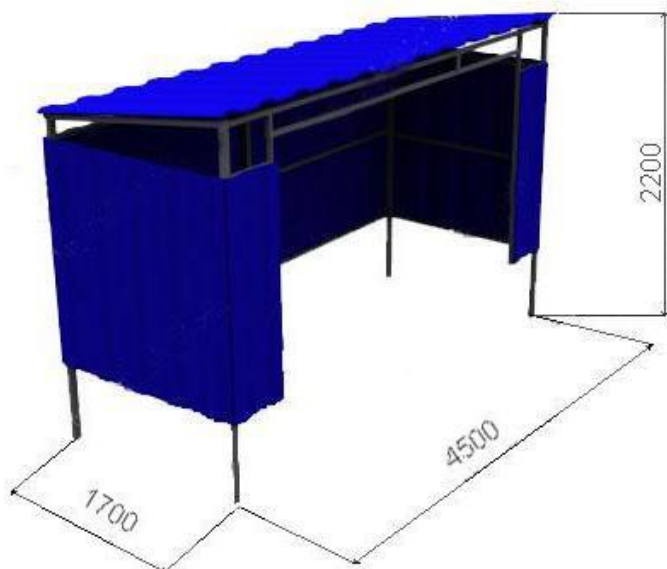

### КП-4

Контейнерная площадка для мусора и ТБО  
четырёхместная без дверей.

Габарит (ШхГхВ), мм 4500х1700х2200

Контейнерная площадка для ТБО четырёхместная без дверей