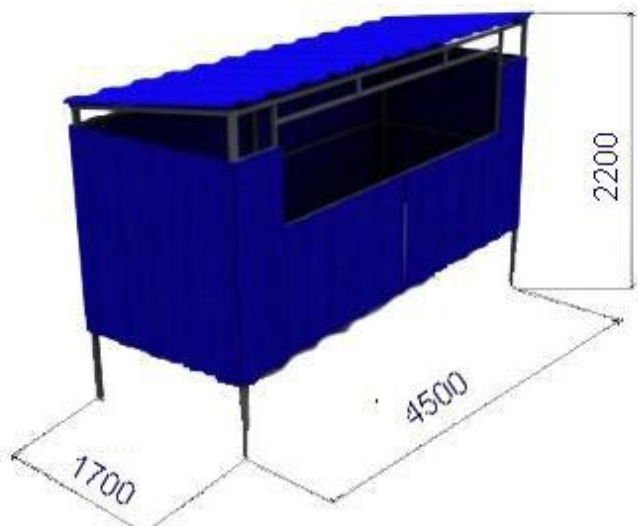

### КП-4Д

Контейнерная площадка для мусора и ТБО  
четырёхместная

Габарит (ШхГхВ), мм 4500х1700х2200

Контейнерная площадка для ТБО четырёхместная