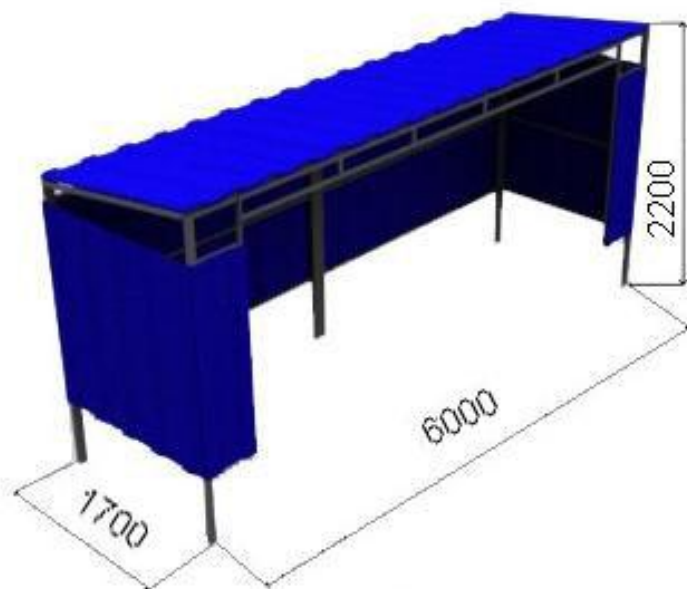

Единый адрес для всех регионов: txe@nt-rt.ru || <http://tael.nt-rt.ru/>

Контейнерные площадки

КП-5

Контейнерная площадка для мусора и ТБО пятиместная без дверей.

Габарит (ШхГхВ), мм
6000x1700x2200

Контейнерная площадка для ТБО пятиместная без дверей