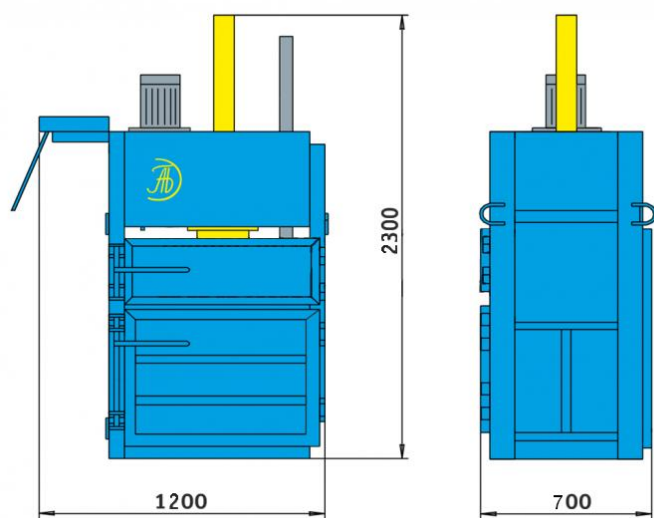

Единый адрес для всех регионов: txe@nt-rt.ru || <http://tael.nt-rt.ru/>

Пресс серии "СТАНДАРТ" ППП 9

Технические характеристики		
Усилие прессования	т	9
Характеристики силовой установки		380В 2,2 кВт
Габариты (вхшхг)	мм	2300×1200×700
Загрузочное отверстие(вхш)	мм	500×900
Масса пресса	кг	510
Размер тюка (вхшхг)	мм	700×900×600
Вес тюка до (в зависимости от материала)	кг	70 ÷ 120
Цикл прессования	сек	35
Удаление тюка		механизированное
Увязка тюка		ручная
Ход штока (в зависимости от модели гидроцилиндра)	мм	640 ÷ 690
Количество ниток обвязки	шт	3

Данная модель предназначена для прессования макулатуры, отходов текстильной и швейной промышленности, а так же тонколистных металлов.

Производительность за смену (8 рабочих часов): до 3500 кг.

Пресс устанавливается на ровной поверхности без предварительной подготовки.